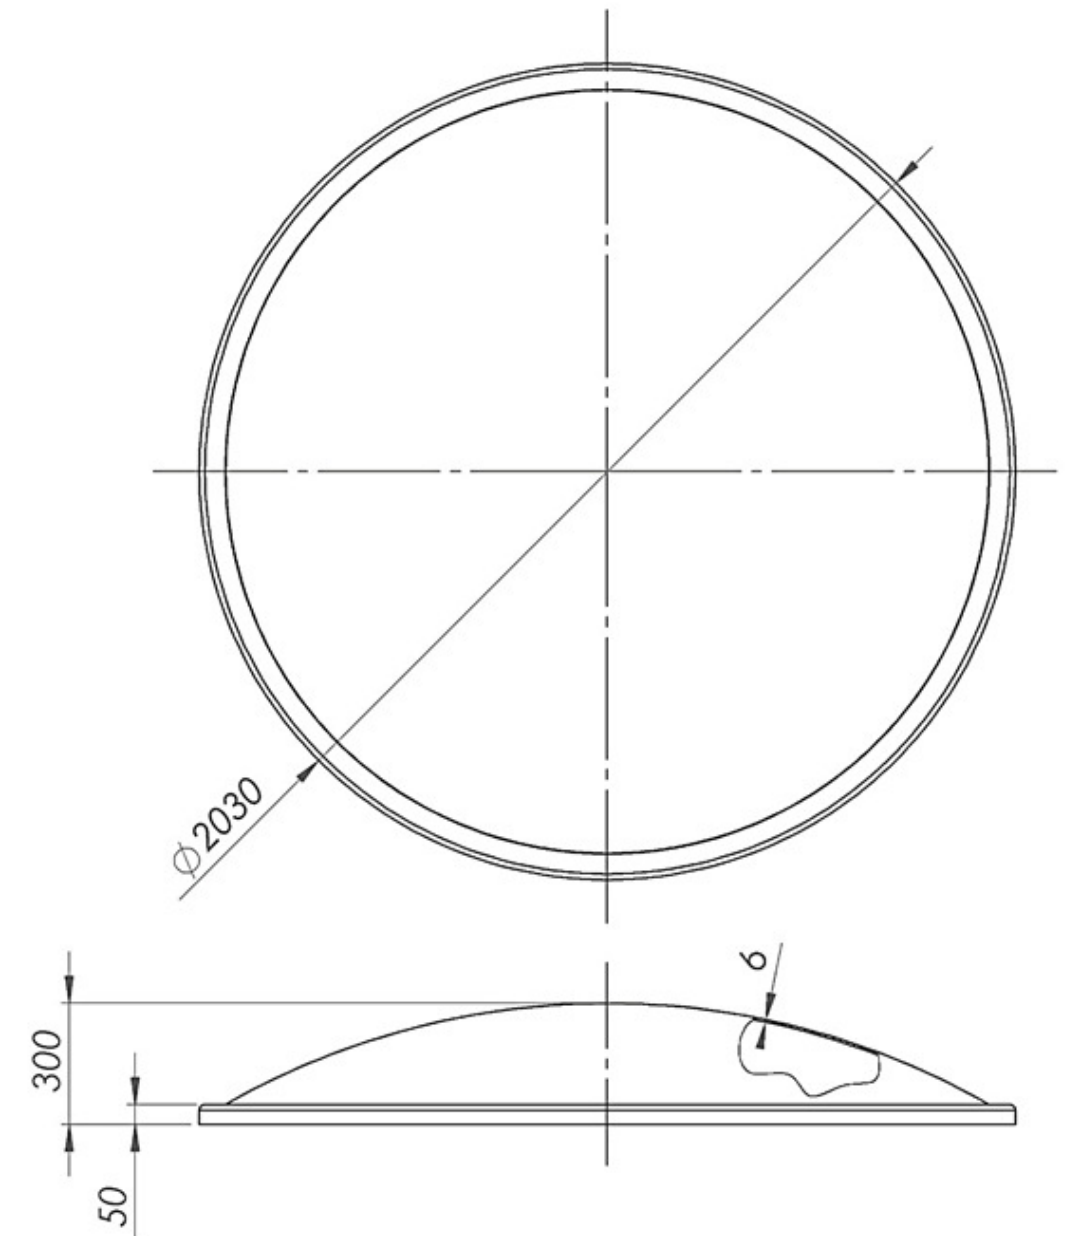

Wellness 1800