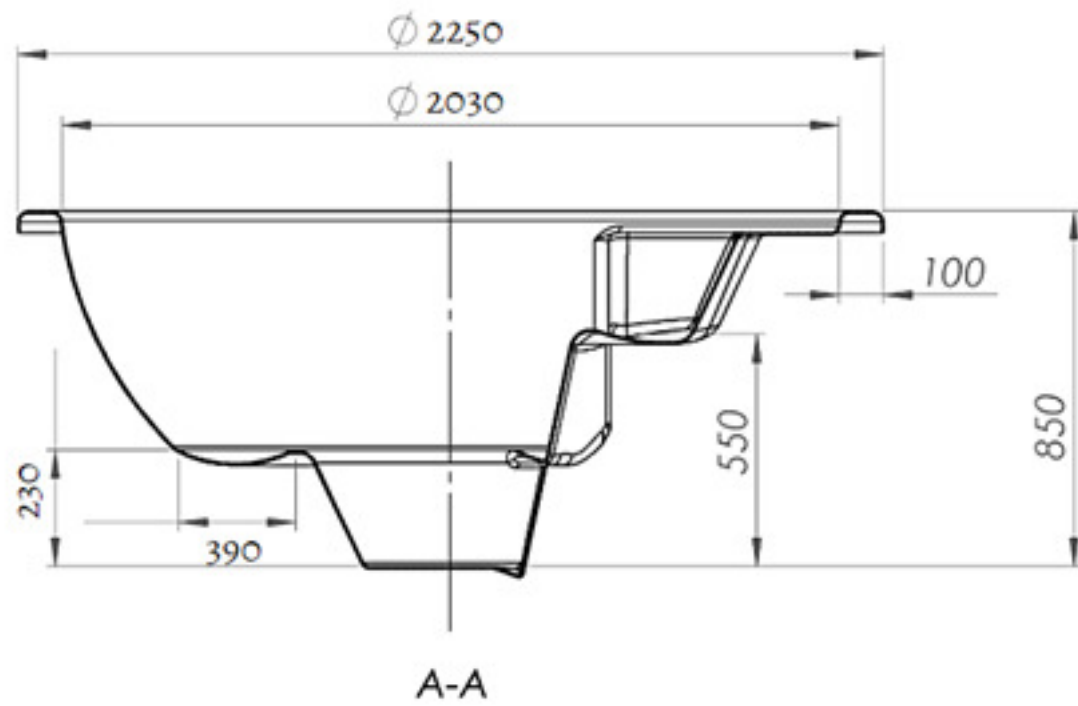

Wellness 2000