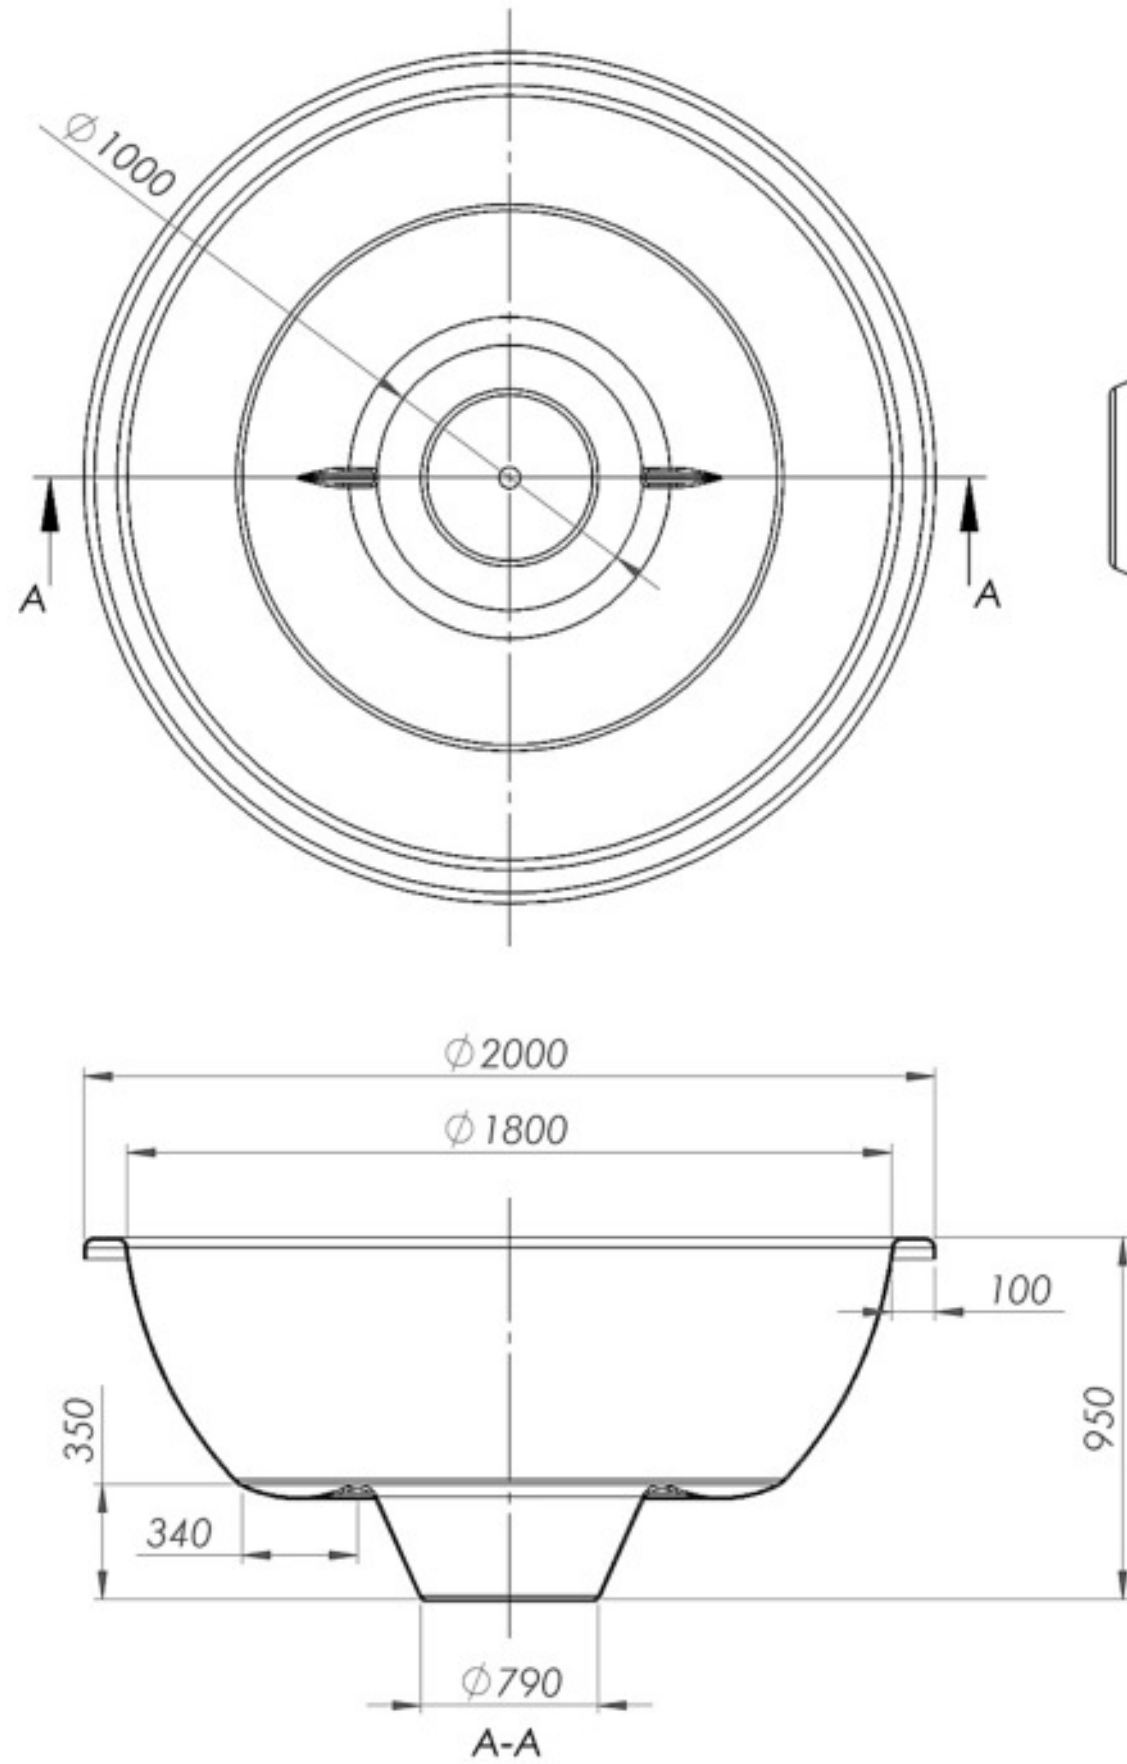

Wellness 1800 360