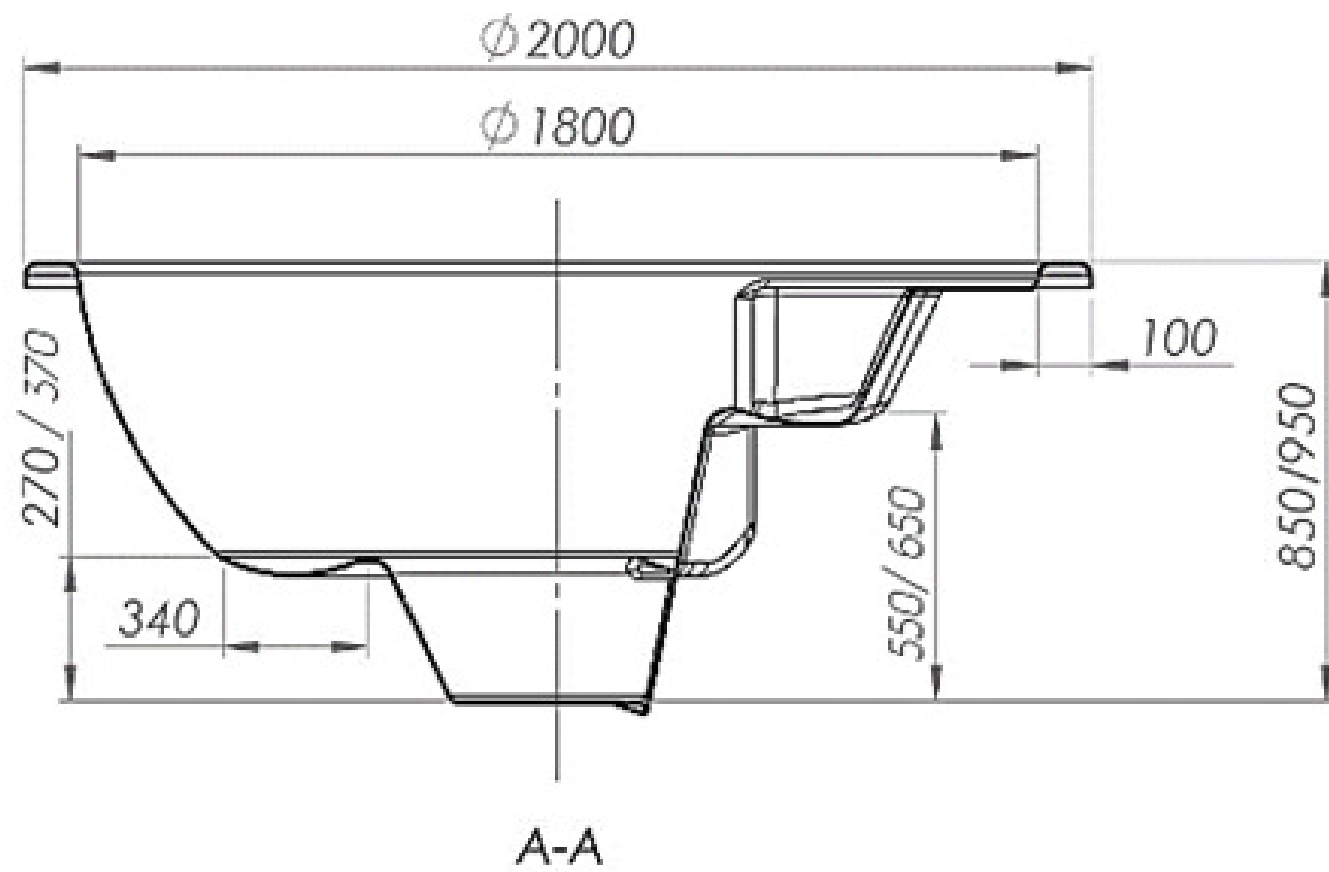

Wellness 1800