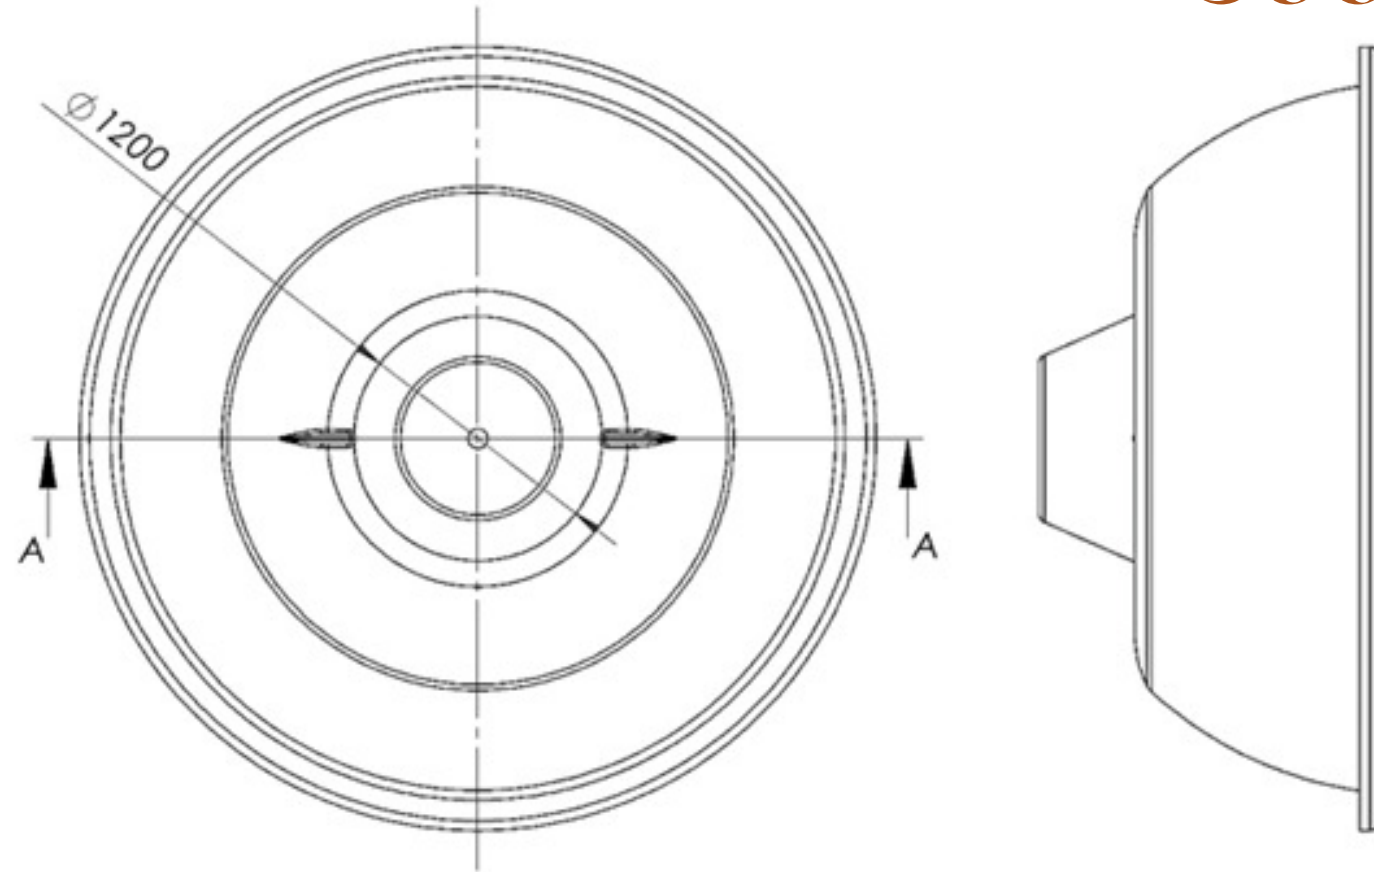

Wellness 2000 360