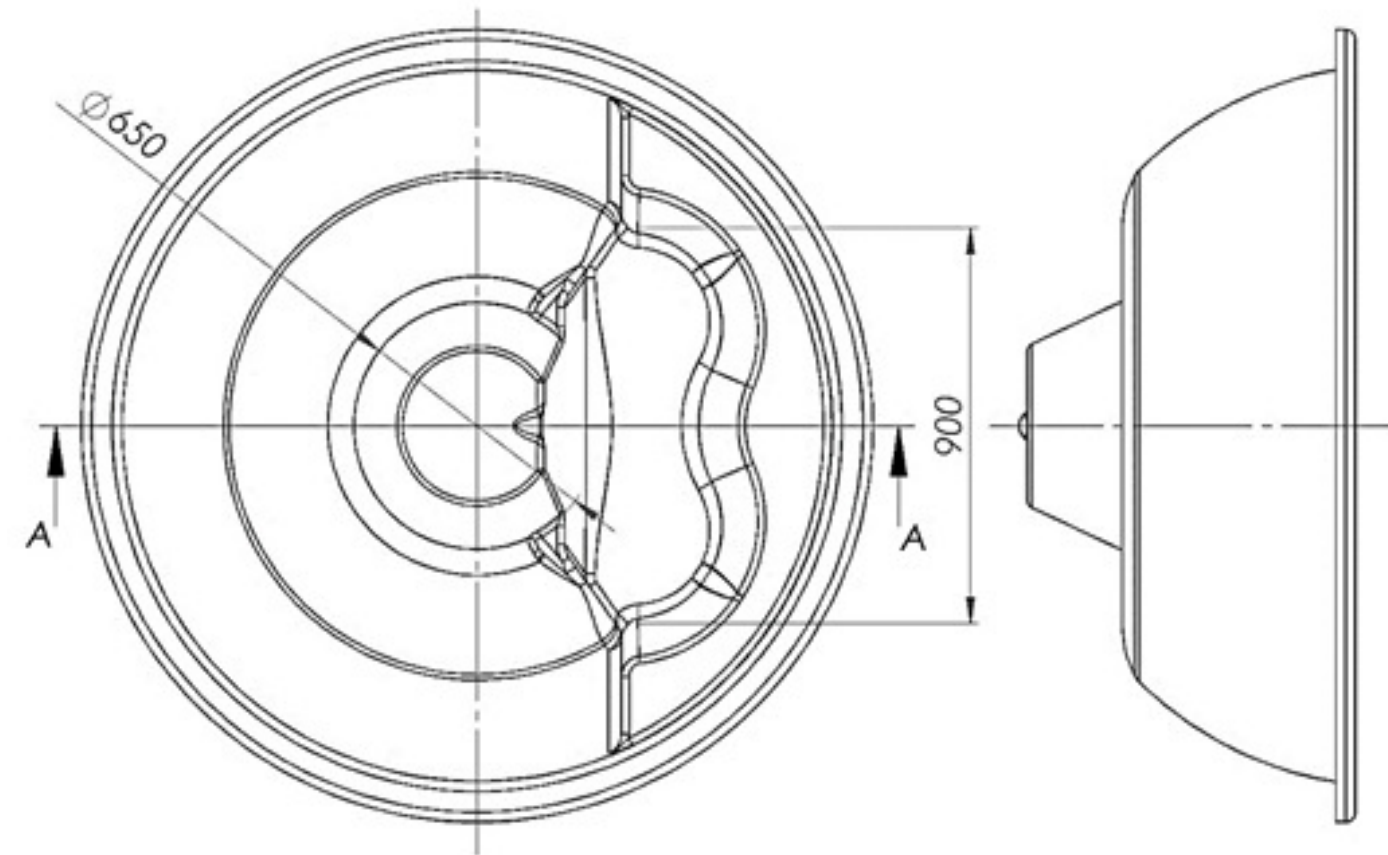

Wellness 1800