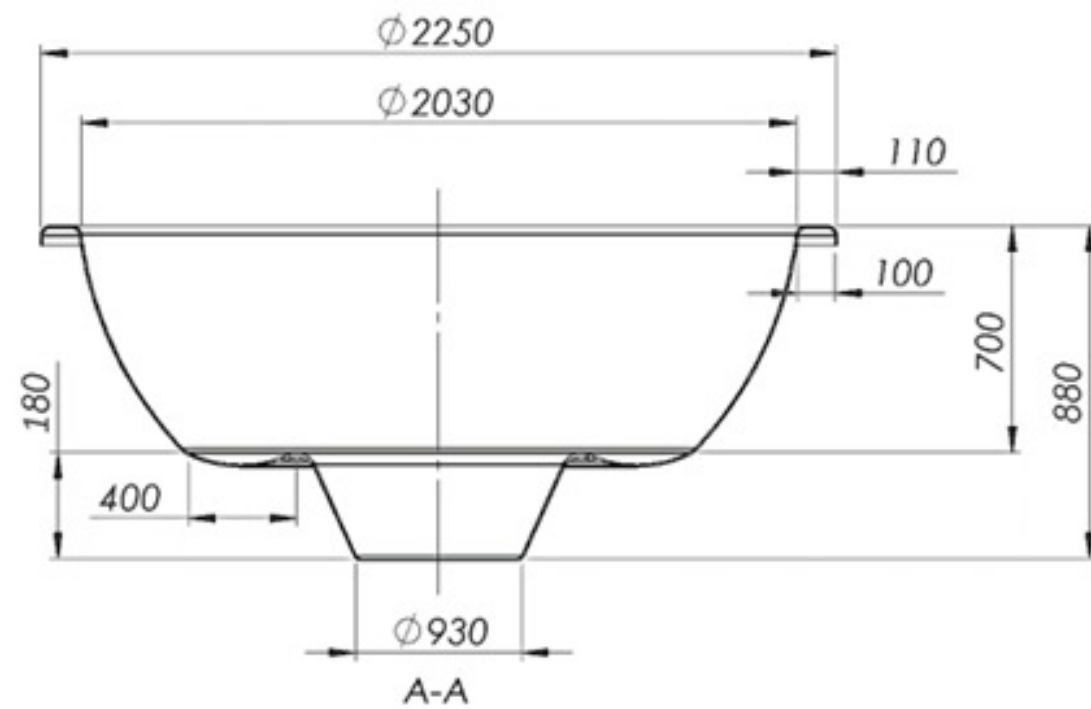

Wellness 2000 360