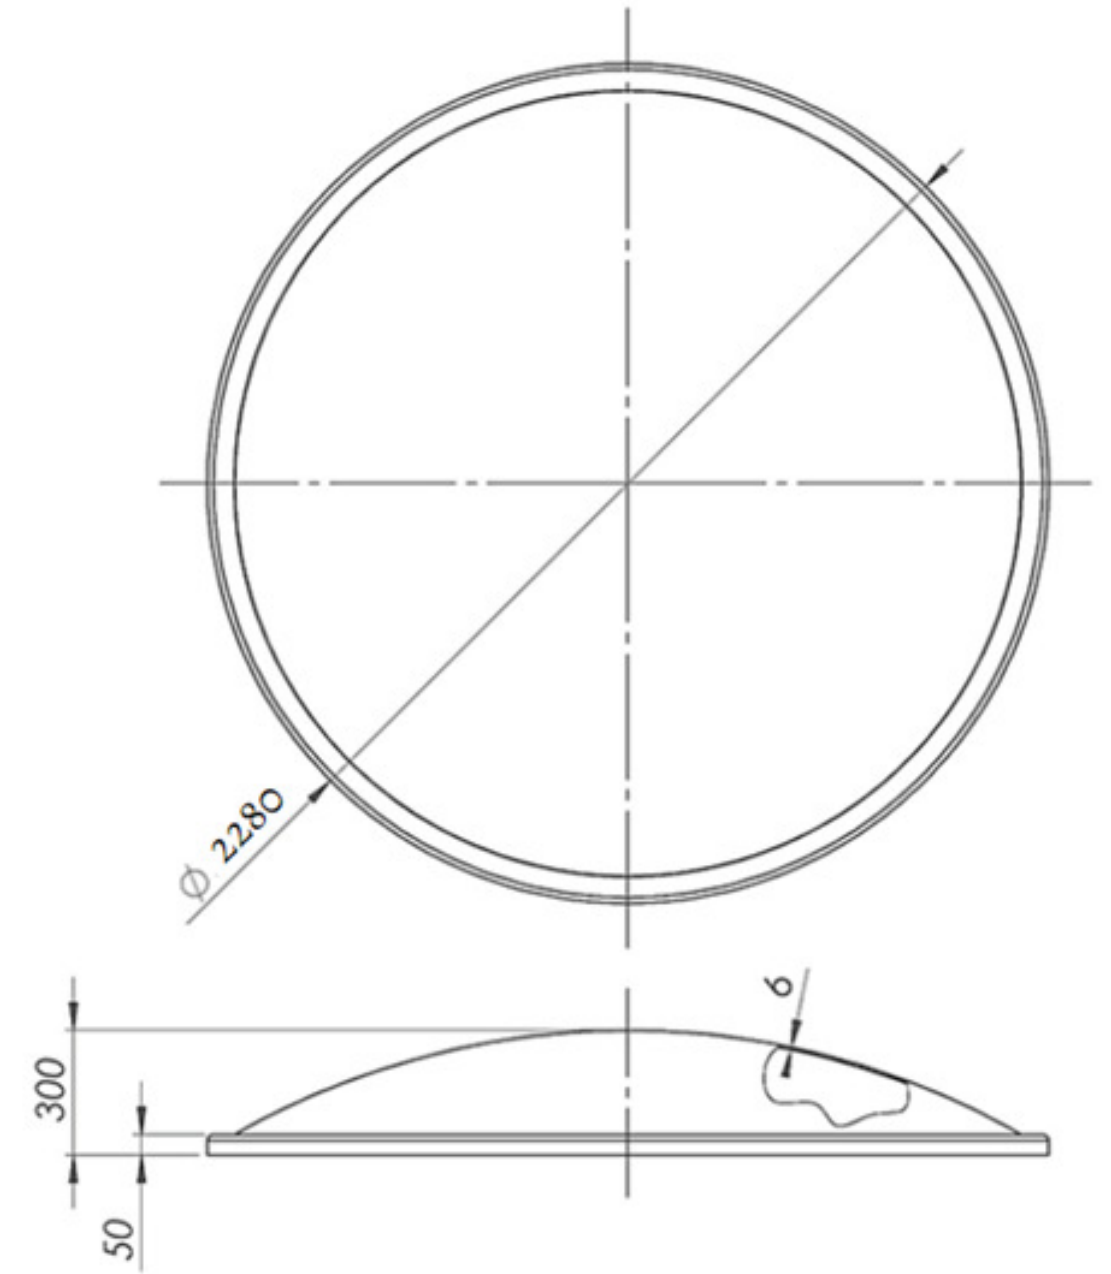

Wellness 2000