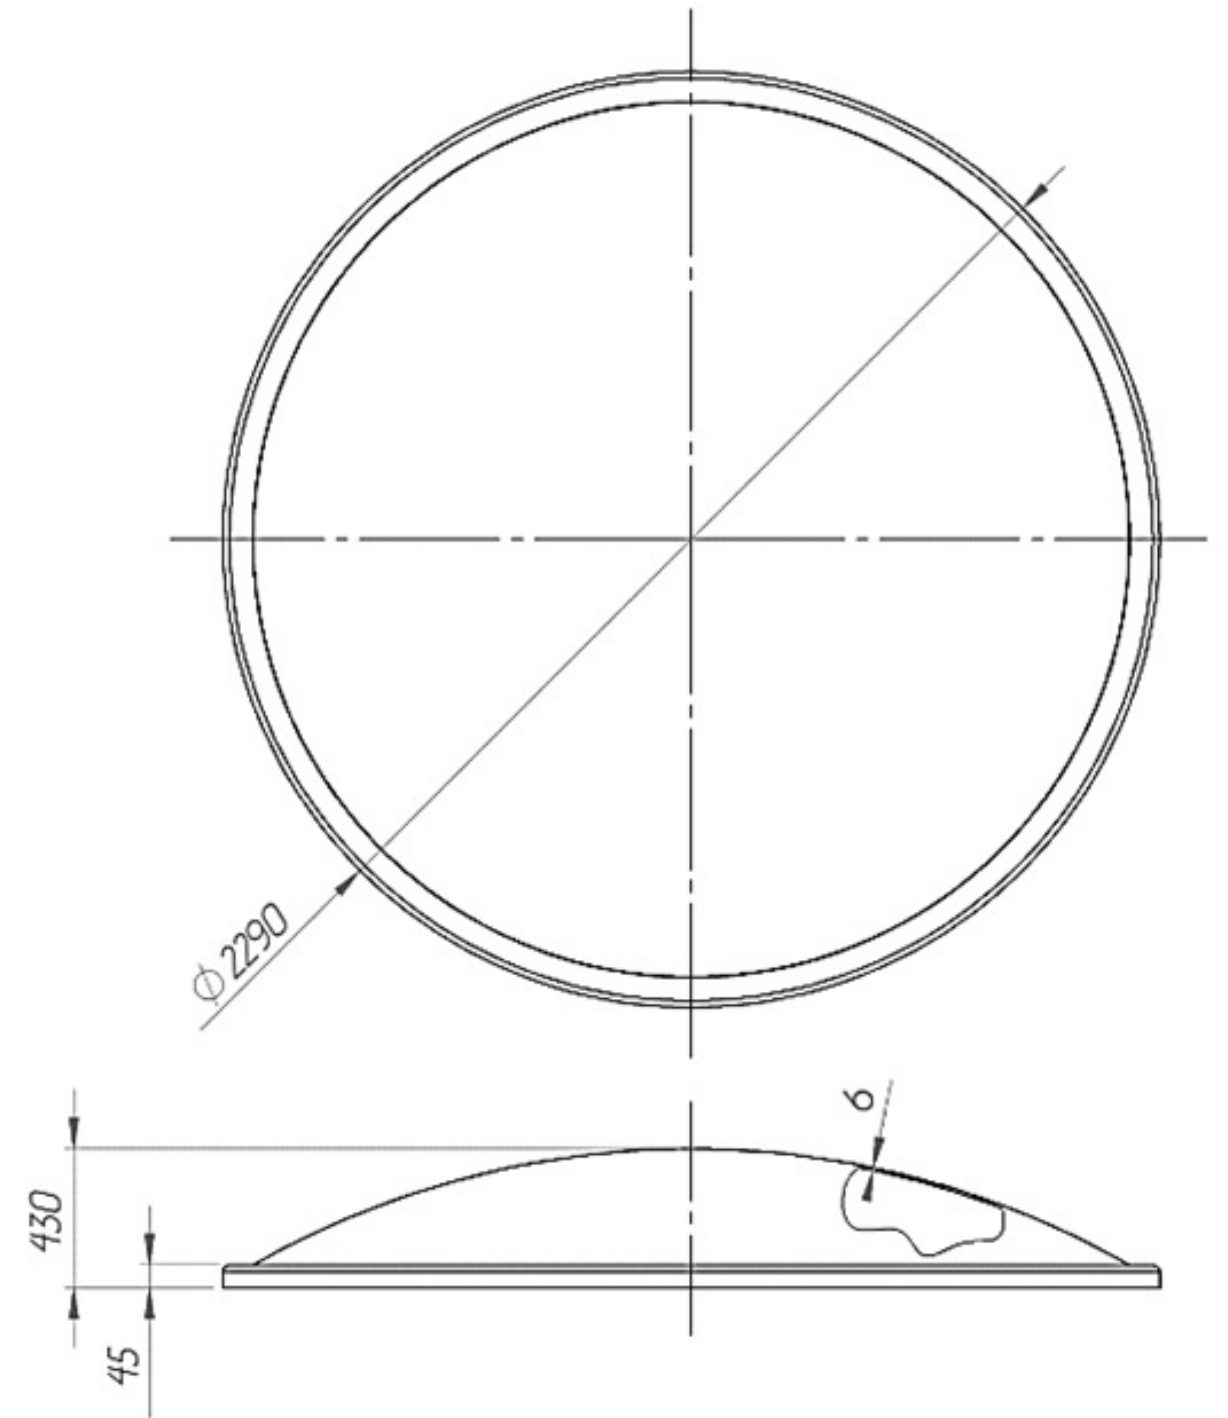

Wellness 2000 360