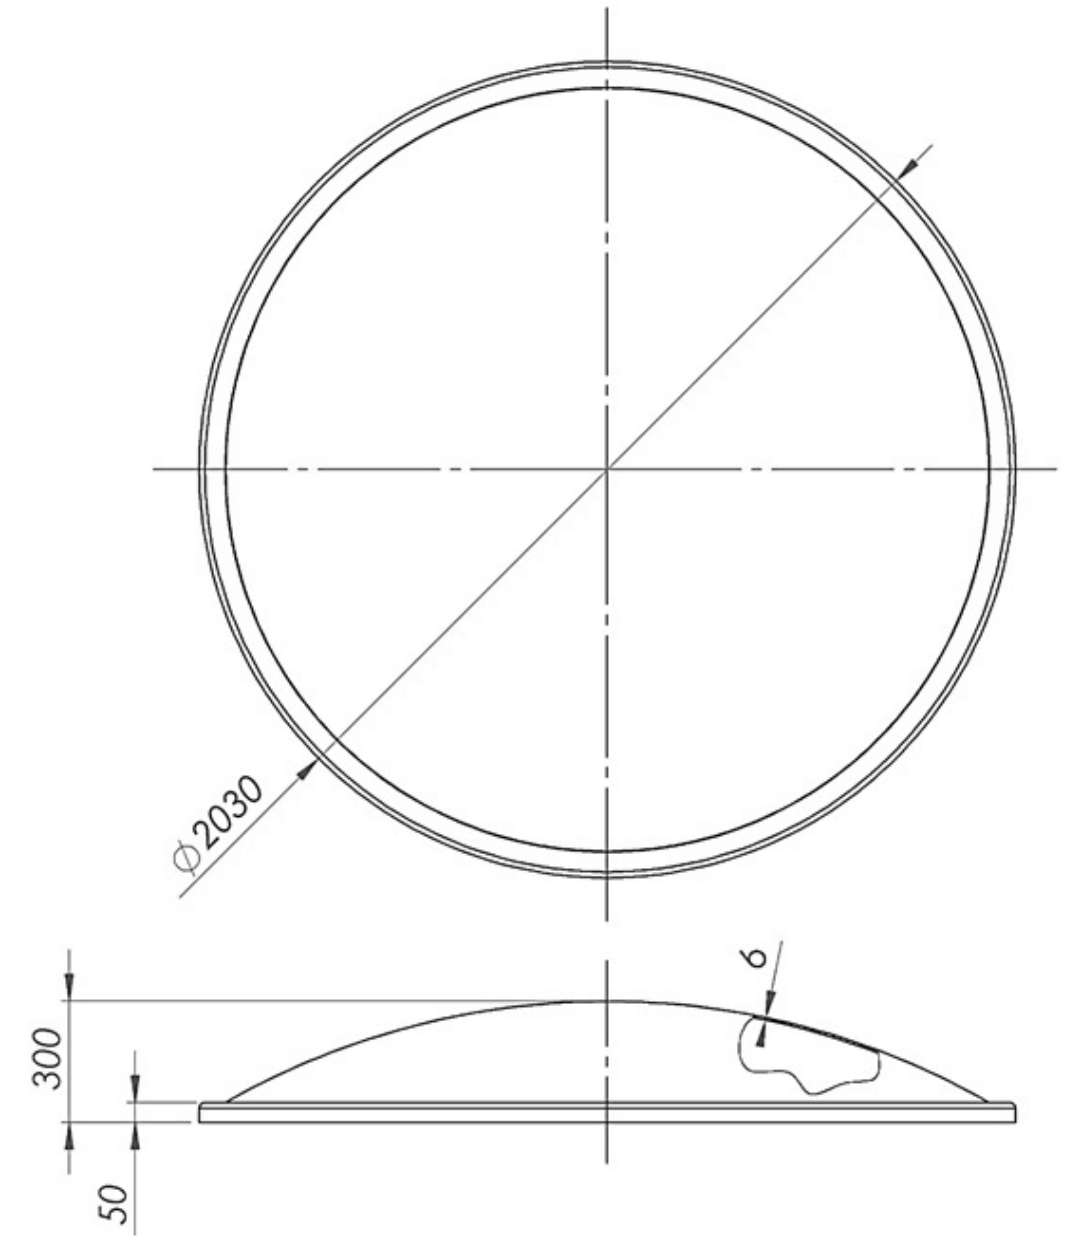

Wellness 1800 360