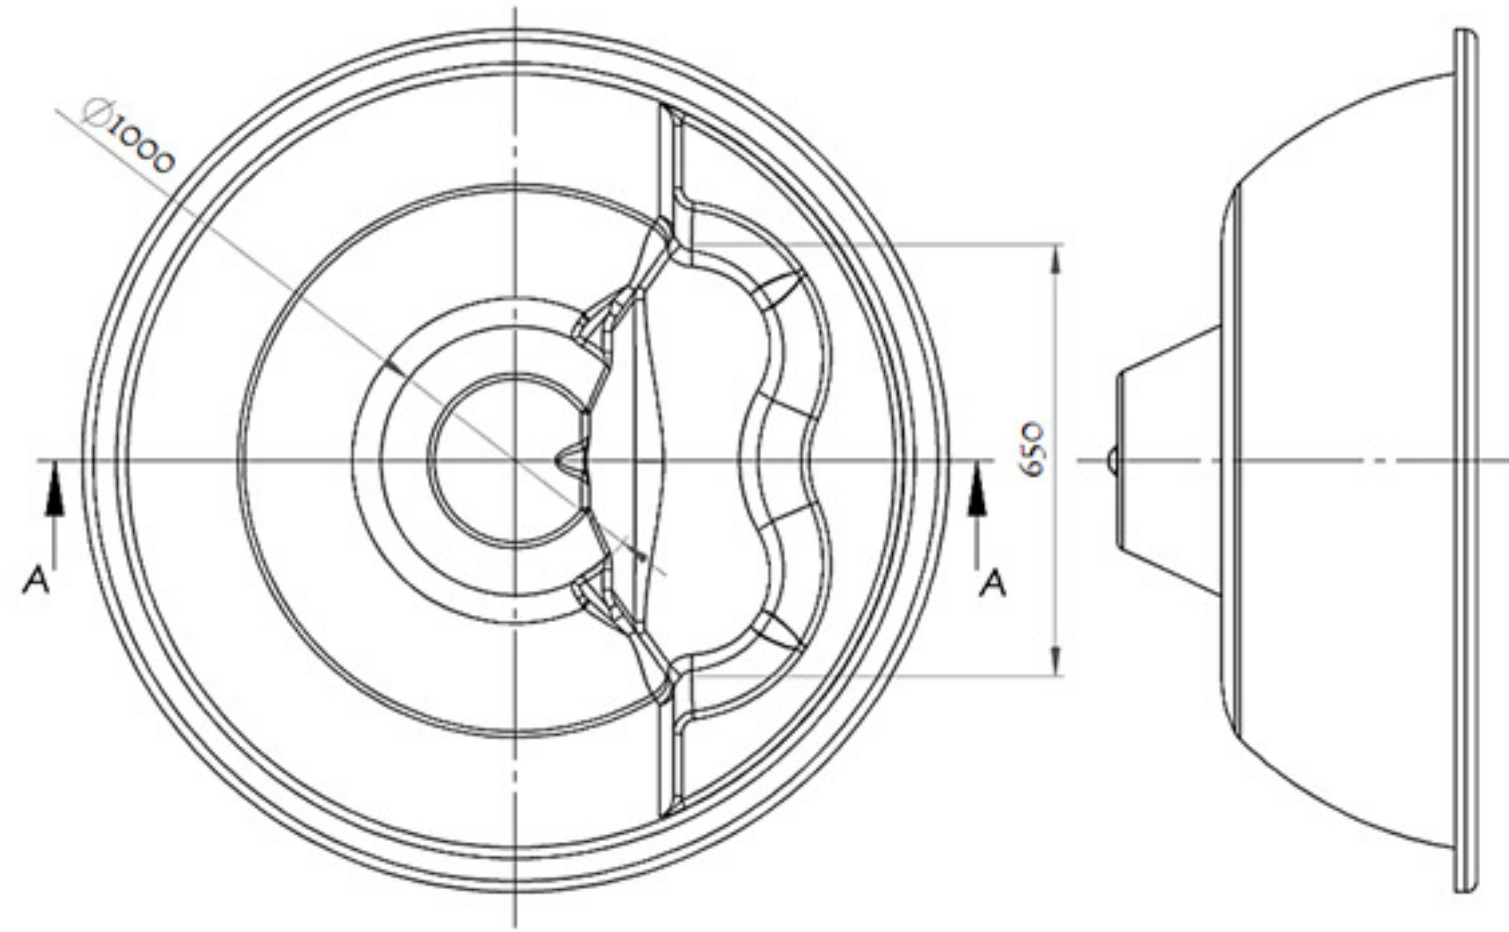

Wellness 2000